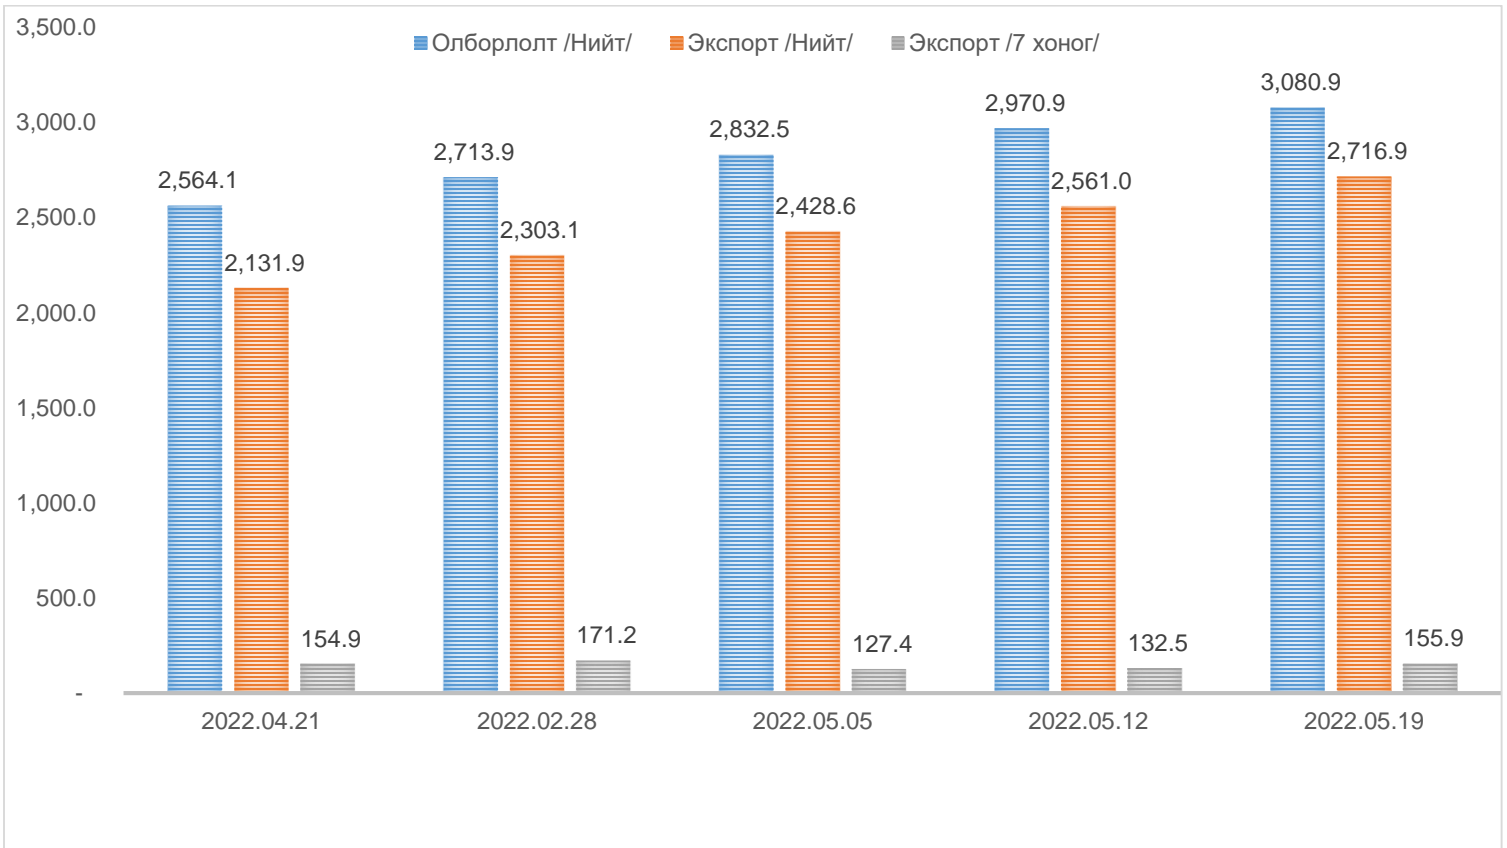

Экспортыг өнгөрсөн 7 хоногтой харьцуулсан харьцуулалт

2022 оны 5 дугаар сарын 13-аас 5 дугаар сарын 19-ний хооронд боомтуудаар гарсан нүүрсний хэмжээ, мян.тн